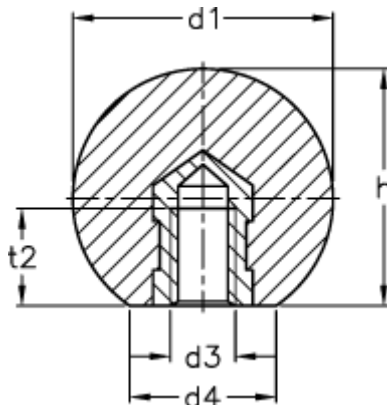

Varenummer: 20129460

Beskrivelse: E+G Kugleknop DIN 319-KU-40-M10-E

## Mål

---

$d1$	= 40
$d3$	= M10
$d4$ ca.	= 22
$h$	= 37.0
$t2$ min.	= 15.0